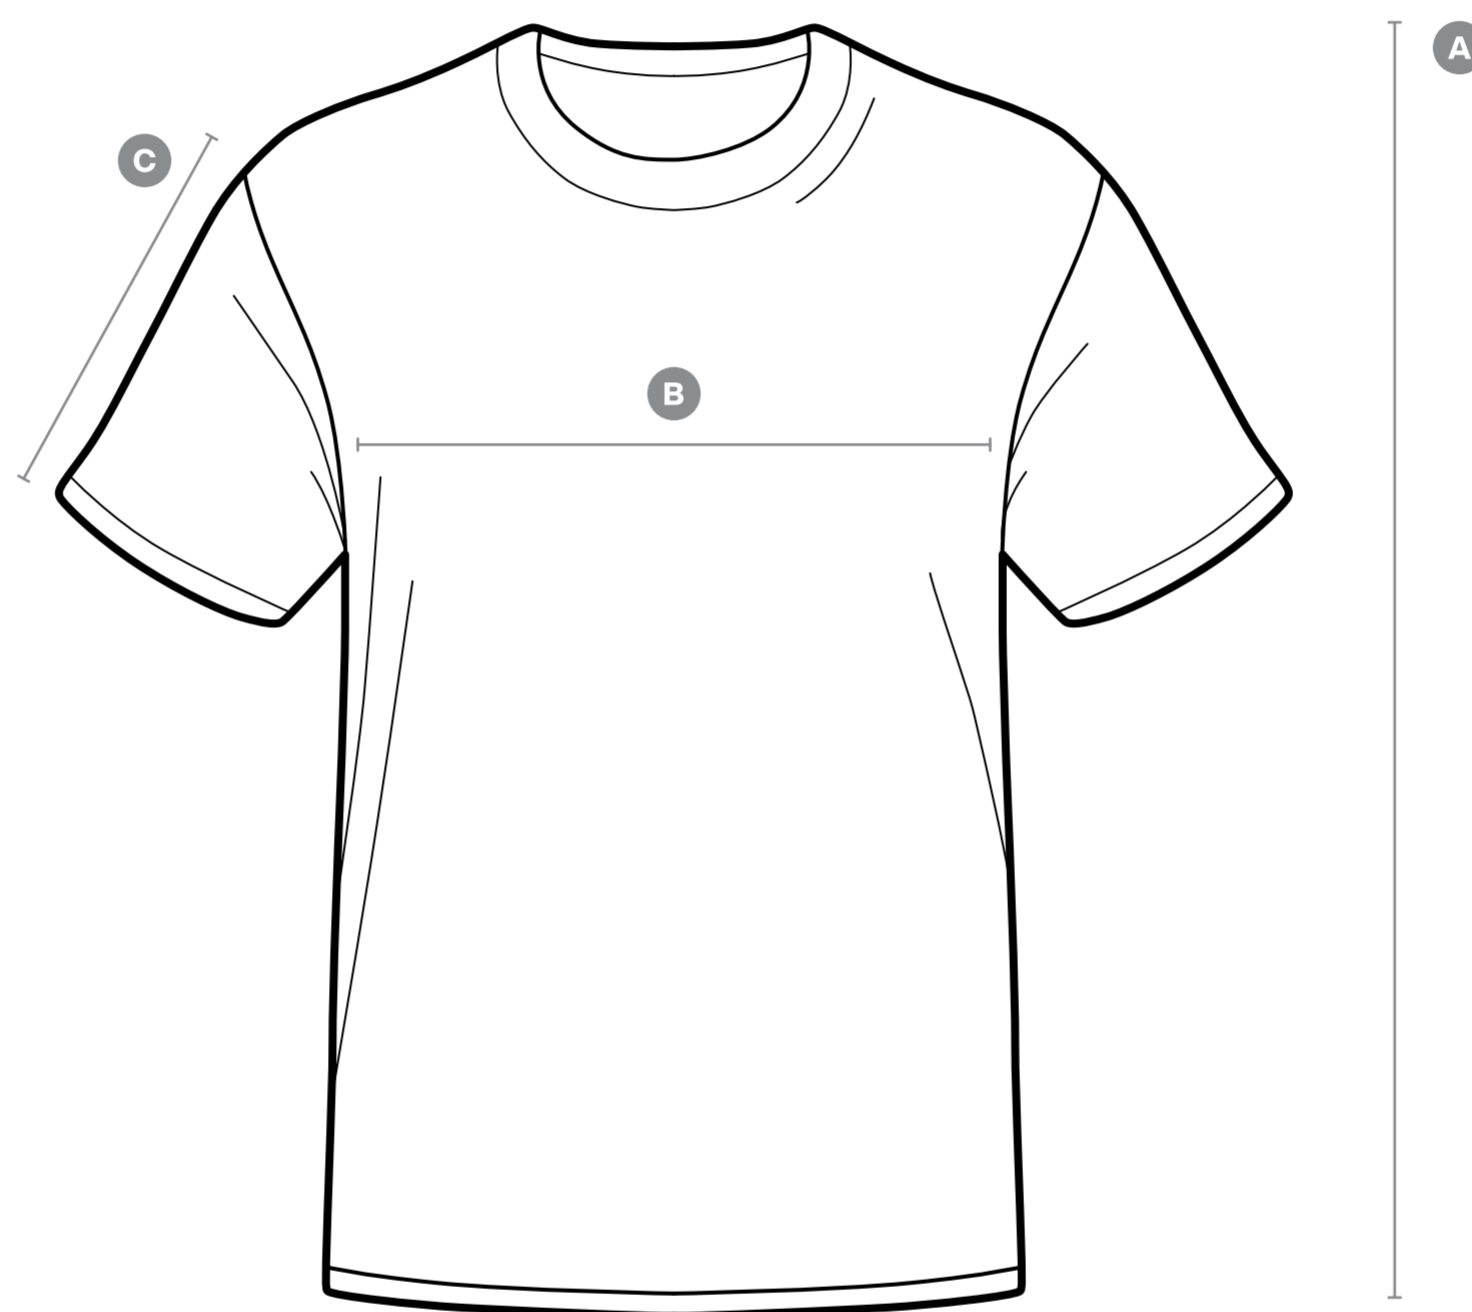

Essential T-Shirt white

± 5% Tolerance

	XS	S	M	L	XL	XXL
A Length	65	67	69	71	73	75
B 1/2 Chest width	53	55	57	59	61	63
C Sleeve length	21,5	22,5	23,5	24,5	25,5	26,5

На модели размер S при росте 166 см и обхвате груди 85 см.

На модели размер M при росте 177 см и обхвате груди 97 см.